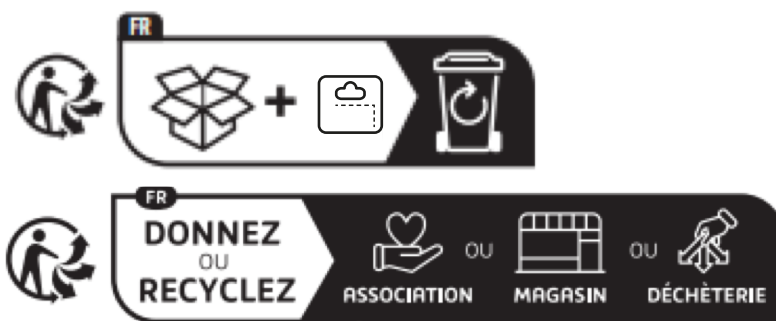

SCATOLA PAP20, FASCIA CARTONE PAP21

PET 1	SCATOLA / BOX / BOÎTE / BOX / CAJA	RACCOLTA PLASTICA / PLASTIC RECYCLING / PLASTIQUE A RECYCLER ENTSORGUNG KUNSTSTOFFABFÄLLE / RECICLA AL AMARILLO
PAP 21	FASCIA CARTONE / CARDBOARD SLEEVE BANDE CARTON / BANDEROLE / BANDA CARTÓN	RACCOLTA CARTA / PAPER RECYCLING / CARTON A RECYCLER ENTSORGUNG ALTPAPIER / RECICLA AL AZUL

VERIFICA LE REGOLE DEL TUO COMUNE / VERIFY THE RULES LOCALLY / CONSIGNE POUVANT VARIER LOCALEMENT
BEACHTEN SIE BITTE DIE REGIONALEN VORGABEN / CONSULTAR LAS NORMAS LOCALES

Adresses sur quefairedemesdechets.fr